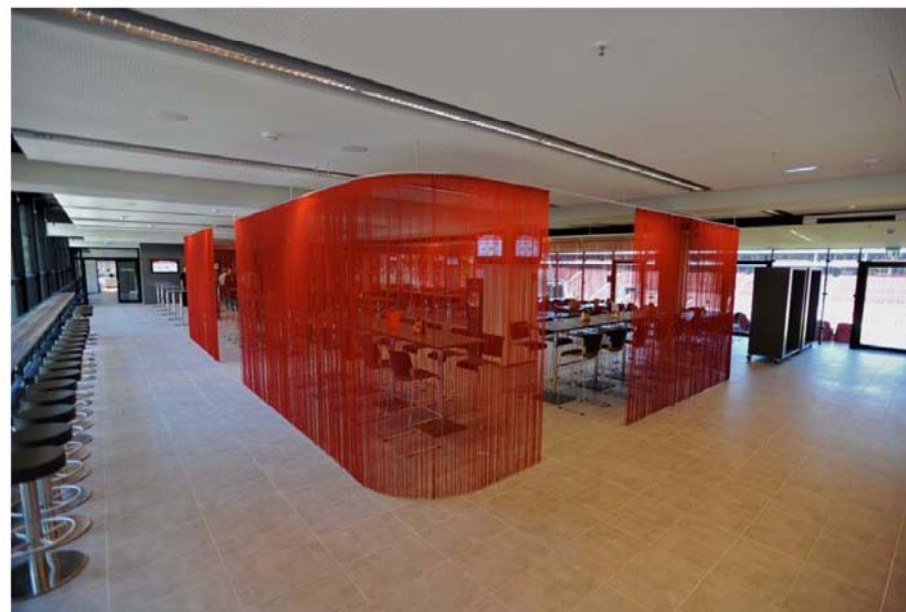

Die BusinessLounge Ost – Impressionen