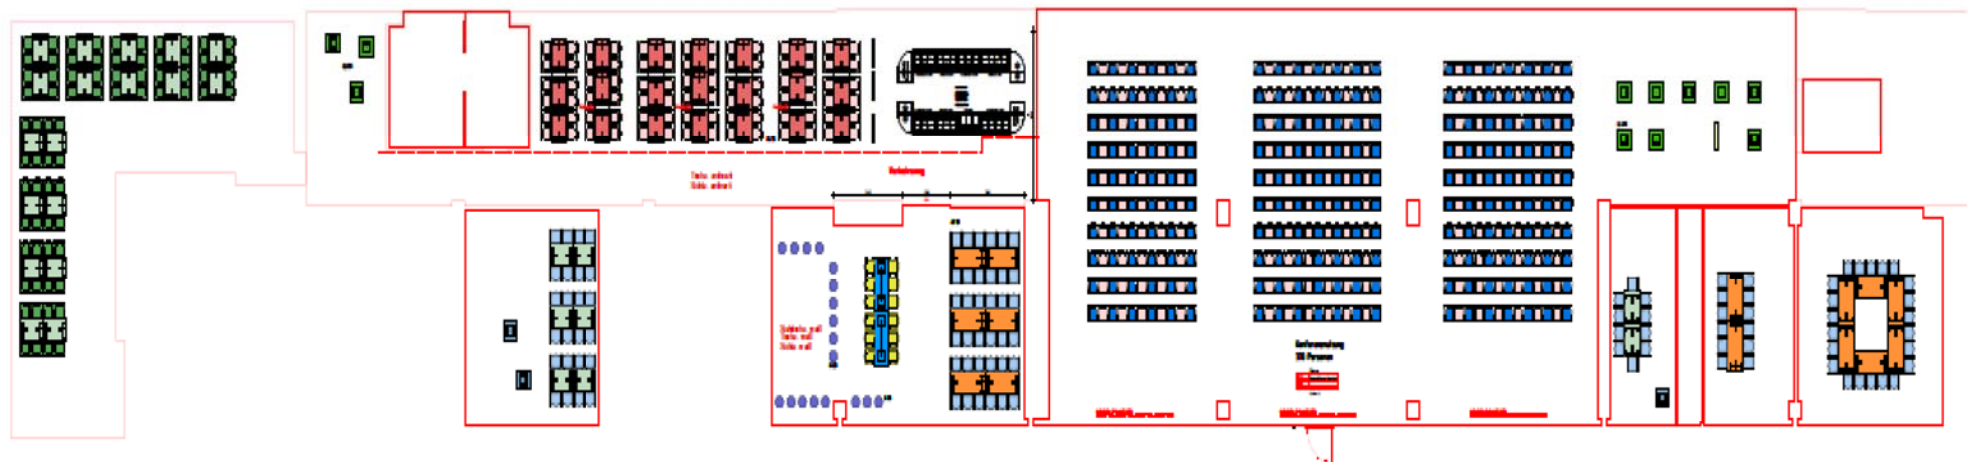

1. Loge 1
2. Loge 2
3. Loge 3
4. Loge 4
5. Die Geissbocklounge

Bestuhlungsvarianten

- Feierlichkeiten, Seminare, Events, Tagungen und Trauungen werden nach Ihren individuellen Wünschen und Bedürfnissen arrangiert. In jedem der Ausstattungspakete ist der einzigartige Ausblick ins Stadion enthalten. Die nachfolgenden Bestuhlungsvarianten stellen Empfehlungen dar, welche nach Ihren individuellen Wünschen problemlos varriert werden können.

Bestuhlungsvariante 1

Komplett-Nutzung der BusinessLounge Ost

- Durch die Nutzung des kompletten Konferenzbereichs der BusinessLounge Ost im RheinEnergieStadion entsteht je nach Szenario ein Großraum für bis zu 1000 Besucher.
- Der einzigartige Blick ins Stadion wird durch ein 55qm großes Panoramafenster garantiert, welches als visueller Anziehungspunkt der BusinessLounge Ost fungiert.

Bestuhlungsvariante 2

Reihenbestuhlung

- Bei einer Reihenbestuhlung bietet der Veranstaltungsraum Platz für über 300 Personen. In dieser Bestuhlungsvariante lassen sich weitere individuelle Wünsche integrieren, beispielsweise bietet sich Platz für die Ergänzung von Stehtischen, welche für ein „Get-Together“ genutzt werden können.

Die BusinessLounge Ost – Bestuhlungsvariante 2: Reihenbestuhlung Visualisierungen

Bestuhlungsvariante 3

Parlamentarische Bestuhlung

- In einer parlamentarischen Bestuhlung der BusinessLounge Ost bietet der Raum Sitzplätze für 150 Personen. Hierbei bieten sich weitere Gestaltungsmöglichkeiten für Ihre Veranstaltung an, welche individuell abgesprochen werden können.