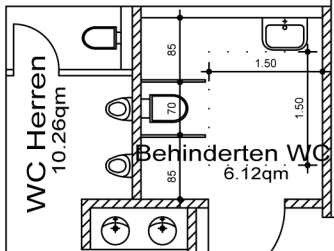

2.50

16.32

2.06

2.50

15.32

1.00

2.06

1.00

Zugang

Zugang barrierefrei

WC Herren
10.26qm

Behinderten WC
6.12qm

WC Damen
9.41qm

9.13qm

Theke
21.97qm

parkcafé
101.25qm